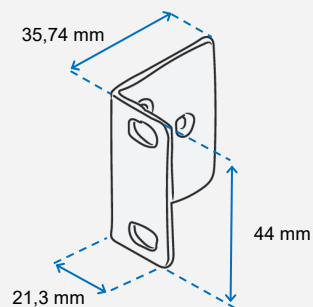

MEC173-00-M

Per tutti i modelli della serie Imola x872-IK2F-IK2V-IK2W.

Utilizzabili anche con switch Elba.