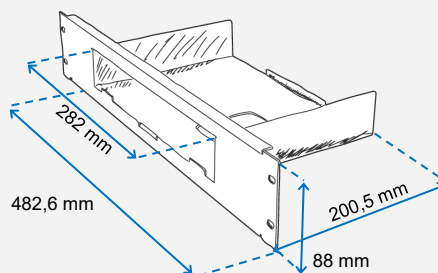

Router Add-ons

Per router Tiesse serie Imola e Lipari

STAFFE PER MONTAGGIO SU RACK

SERIE IMOLA

Per tutti i modelli della serie Imola (esclusi i modelli delle serie Imola LX e Imola x872-IK2F-IK2V-IK2W)