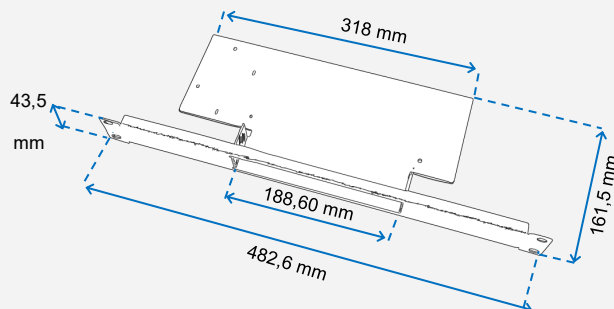

SERIE LIPARI / LX

Per tutti i modelli della serie Lipari e Imola LX con chassis iron.