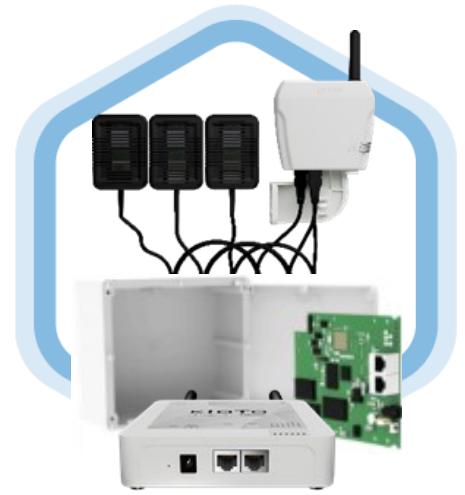

Tiesse

Innovazione made in Italy

IoT devices Add-ons

Serie Levanto, kloTo

Datasheet

IoT devices Add-ons

Per apparati delle
serie Levanto e kloTo

ANTENNE

4G 1/4 DIPOLE ANTENNA

- 4G 1/4 dipole antenna, indoor, connettore SMA maschio
- Bande di frequenza: 700-750 MHz, 824-960 MHz, 1710-1990 MHz, 2110-2170 MHz, 2500-2700 MHz
- Temperature (°C): -40 / 85°
- Guadagno: 1.1 dBi (700-750 MHz), 0.6 dBi (824-960 MHz), 1.7 dBi (1710-1990 MHz), 1.4 dBi (2110-2170 MHz), 2 dBi (2500-2700 MHz)
- Polarizzazione: lineare
- Dimensioni: 24 x 193 x 10 mm

IoT devices Add-ons

Per apparati Tiesse serie Levanto e kloTo

STAFFE e Montaggio DIN

MEC204

Per tutti i modelli della serie Levanto

Staffa in materiale plastico per aggancio su guida DIN
Dimensioni: 58,86 x 66,22 x 17,60 mm

VAR115

Per tutti i modelli della serie kloTo (serie non rugged).

Staffa adattatore per guida DIN, resistente alle vibrazioni
Dimensioni: 14 x 49.05 x 7.7 mm

Tiesse

Innovazione made in Italy

Tiesse è un'azienda 100% italiana con oltre 20 anni di esperienza nella progettazione, sviluppo, produzione di apparati di networking e M2M/IoT. Innovativi, competitivi e certificati, i prodotti **IMOLA**, **LIPARI** e **LEVANTO** sono presenti nelle più grandi reti distribuite a livello nazionale dalle stazioni di servizio alla grande distribuzione, assicurazioni e banche, alle reti dei principali operatori del gaming e del settore dell'energia.