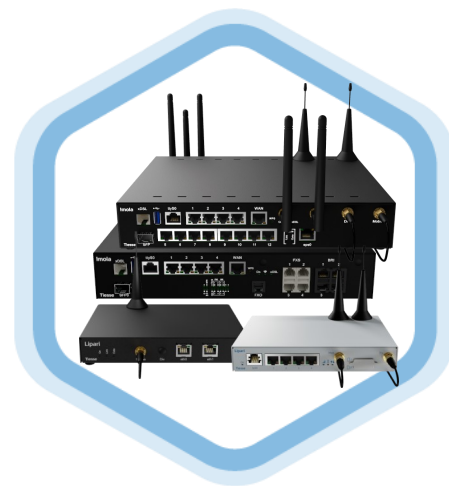

Router Add-ons

Per router della serie Imola e Lipari

2

ANTENNE

ANT-OMNI / LTE2

- Antenna omnidirezionale indoor e outdoor LTE / HSDPA / HSUPA comprensiva di cavo 10mt e connettore SMA/m, cavo Rg58 di tipo low loss
- Banda di frequenza: 690 ÷ 960 MHz; 1710 ÷ 2200 MHz; 2200 ÷ 2600 MHz
- Temperature (°C): -30° / +80°
- Classe di protezione: IP65
- Guadagno (dBi): 2.15 (cavo incluso)
- Polarizzazione: lineare
- Dimensioni: 61 x 150 mm