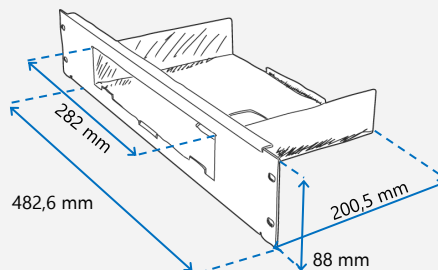

Router Add-ons

Per router Tiesse serie Imola e Lipari

STAFFE PER MONTAGGIO SU RACK

SERIE IMOLA

Per tutti i modelli della serie Imola (esclusi i modelli delle serie Imola LX e Imola x872-IK2V-xxx)