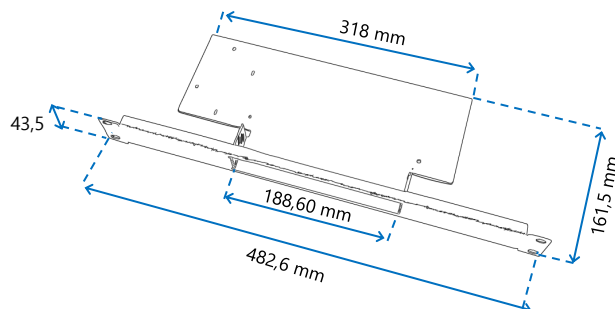

SERIE LIPARI / LX

Per tutti i modelli della serie Lipari e Imola LX con chassis iron.