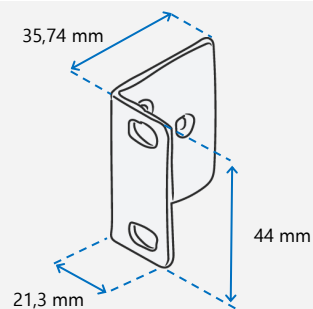

MEC173-00-M

Per tutti i modelli della serie Imola x872-IK2V-xxx

Utilizzabili anche con switch Elba.