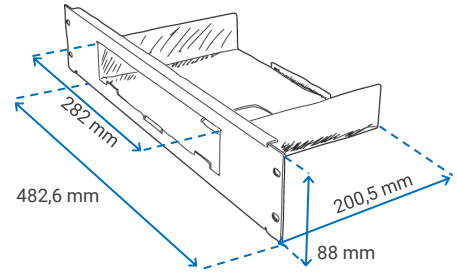

STAFFE PER MONTAGGIO SU RACK

SERIE IMOLA

Per tutti i modelli della serie Imola (esclusi i modelli delle serie Imola LX e Imola x872-IK2V)