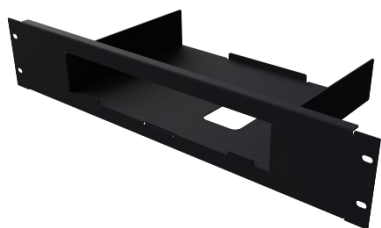

Kit montaggio

Montaggio su rack

MEC007-02

Per

- Imola 0872-IKF-IKW
- Imola 0872-IKF-IK2W
- Imola 0872-IKF-IKW-PoE
- Imola 5872-IKF-IKW
- Imola 5872-IKF-IK2W
- Imola 5872-IKF-IKW-PoE
- Imola 0272-SGR
- Imola 0272-SGR-IK2W
- Imola 5272-SGR
- Imola 5272-SGR-IK2W
- Imola 5572-SGR

MEC154-02

Per

- Modelli Imola LX con chassis opzionale in metallo:
- Imola LX 0272-IKW
- Imola LX 0272-IK2W
- Imola LX 5272-IKW
- Imola LX 5272-IK2W
- Modelli Lipari
- Lipari 5100
- Lipari 5200

MEC173-00

Per

- Imola 0872-IK2V-IK2F
- Imola 0286

Kit per guida DIN

MEC204-01

Per modelli della serie Levanto

Dimensioni: 58,86 x 66,22 x 17,60 mm

- Levanto 300
- Levanto 310
- Levanto 410
- Levanto 510
- Levanto 520
- Levanto 520-D

VAR114

Per modelli della serie TGR

Dimensioni: 80 x 8,7 x 50 mm

- TGR 5432

VAR115

Per modelli della serie kloTo

Resistente alle vibrazioni.

Dimensioni: 14 x 49,05 x 7,7 mm