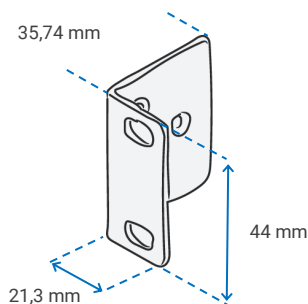

Kit montaggio

Montaggio su rack

MEC007-02

Per

- Imola 0872-IKF-IKW
- Imola 0872-IKF-IK2W
- Imola 0872-IKF-IKW-PoE
- Imola 5872-IKF-IKW
- Imola 5872-IKF-IK2W
- Imola 5872-IKF-IKW-PoE
- Imola 0272-SGR
- Imola 0272-SGR-IK2W
- Imola 5272-SGR
- Imola 5272-SGR-IK2W
- Imola 5572-SGR

Per

- Imola 0872-IK2V-IK2F
- Imola 0286

Kit per guida DIN

MEC204-01

Per modelli della serie Levanto

Dimensioni: 58,86 x 66,22 x 17,60 mm

- Levanto 300
- Levanto 310
- Levanto 410
- Levanto 510
- Levanto 520
- Levanto 520-D

VAR114

Per modelli della serie TGR

Dimensioni: 80 x 8,7 x 50 mm

- TGR 5432

VAR115

Per modelli della serie kloTo

Resistente alle vibrazioni.

Dimensioni: 14 x 49,05 x 7,7 mm

- kloTo 532

Fissaggio a muro

MEC015-i

Per modelli

Dimensioni: 132 x 96,55 x 52 mm

- Levanto 300
- Levanto 310
- Levanto 410
- Levanto 510
- Levanto 520
- Levanto 520-D

MEC033-i

Per modelli