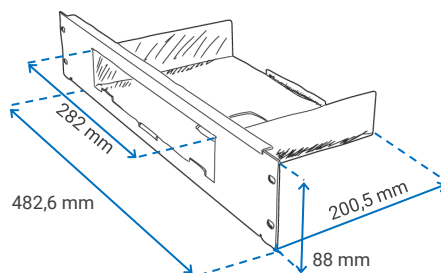

Kit montaggio

Montaggio su rack

MEC007-02

Per

- Imola 0872-IKF-IKW
- Imola 0872-IKF-IK2W
- Imola 0872-IKF-IKW-PoE
- Imola 5872-IKF-IKW
- Imola 5872-IKF-IK2W
- Imola 5872-IKF-IKW-PoE
- Imola 0272-SGR
- Imola 0272-SGR-IK2W
- Imola 5272-SGR
- Imola 5272-SGR-IK2W
- Imola 5572-SGR

Per

- Imola 0872-IK2V-IK2F
- Imola 0286

Kit per guida DIN

MEC204-01

Per modelli della serie Levanto

Dimensioni: 58,86 x 66,22 x 17,60 mm

- Levanto 300
- Levanto 310
- Levanto 410
- Levanto 510
- Levanto 520
- Levanto 520-D

VAR114

Per modelli della serie TGR

Dimensioni: 80 x 8,7 x 50 mm

- TGR 5432

VAR115

Per modelli della serie kloTo

Resistente alle vibrazioni.

Dimensioni: 14 x 49,05 x 7,7 mm

- kloTo 532

Fissaggio a muro

MEC015-i

Per modelli

Dimensioni: 132 x 96,55 x 52 mm

- Levanto 300
- Levanto 310
- Levanto 410
- Levanto 510
- Levanto 520
- Levanto 520-D

MEC033-i

Per modelli