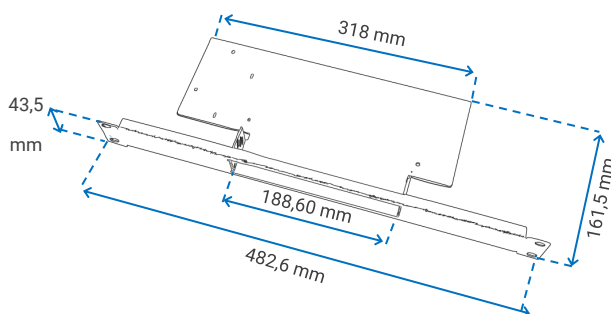

Per

- Modelli Imola LX con chassis opzionale in metallo:
- Imola LX 0272-IKW
- Imola LX 0272-IK2W
- Imola LX 5272-IKW
- Imola LX 5272-IK2W
- Modelli Lipari
- Lipari 5100
- Lipari 5200

MEC173-00